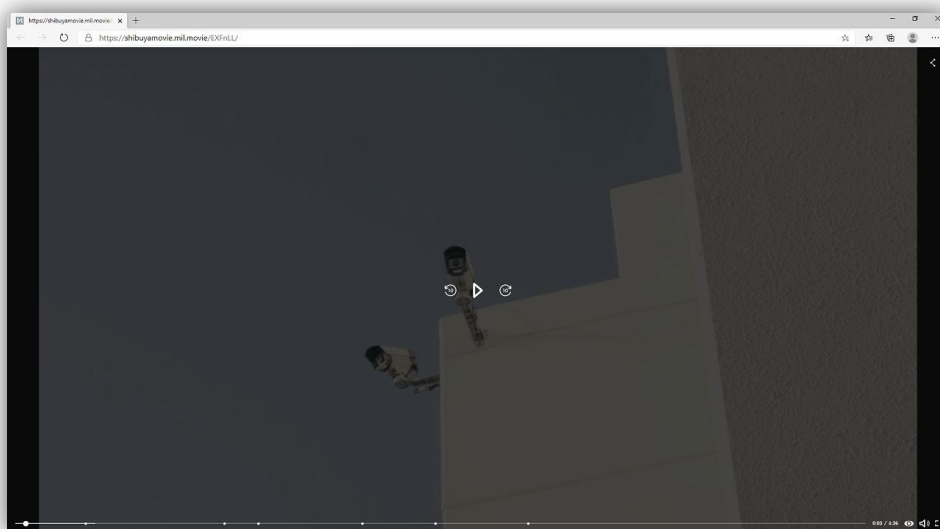

1) スタート画面

画面中央の  をクリック👆すると開始します。

2) 停止、巻き戻し、早送り、再生、音量、画面サイズなどの調整画面

画面下の  をクリックすると、再生状態のまま操作画面が表示されます。

【画面中央】

10秒巻き戻し

再生

10秒早送り