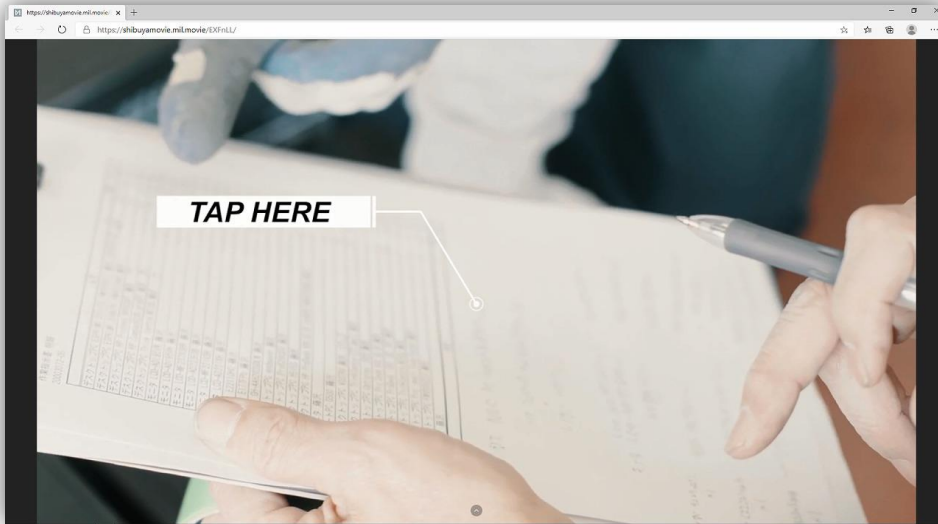

1) スタート画面

画面中央の  をクリック👆すると開始します。

2) 停止、巻き戻し、早送り、再生、音量、画面サイズなどの調整画面

画面下の  をクリックすると、再生状態のまま操作画面が表示されます。

【画面中央】

10秒巻き戻し

再生

10秒早送り

【画面右下】

通常動画の再生時間／通常動画の全体時間
音量調整 画面サイズ調整

3) TAP HERE

表示された **TAP HERE** をクリック🖱️すると、解説画面が30秒間表示されます。

独自のWEBベース管理システムにより
物流情報、顧客情報、作業指示書、搬入日程、搬入状況
商品確認を一括で行い荷受けの際に、作業指示書を元に持ち込まれた
商品の検品を第一相違点検として行い、物件管理番号を取得の際に
型番等の詳細の相違対応を行う第二点検の入庫作業によりお客様より
お送りいただいた商品の正確な取り扱いを行うことが可能となっています。
万全のセキュリティ体制のもとMTNの増った
【プロセス管理】により安心・安全をお届け致します。